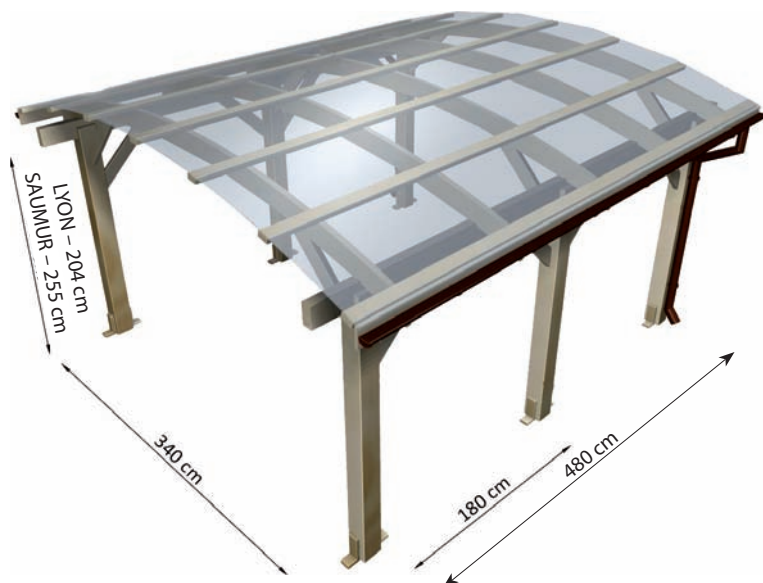

Proponowane przez W4U pokrycia dachowe z francuskiego PVC trapezowego spełniają europejską normę odporności ogniowej M1/A1

LYON 1 nr ref. CL100

SAUMUR 1 nr ref. CS 100

PARYŻ 3 nr ref. CP300

Nowoczesne, atrakcyjne, przyciągające uwagę wzornictwo i lekkość, a zarazem solidność konstrukcji sprawia, że są one postrzegane jako ozdoby w Państwa otoczeniu