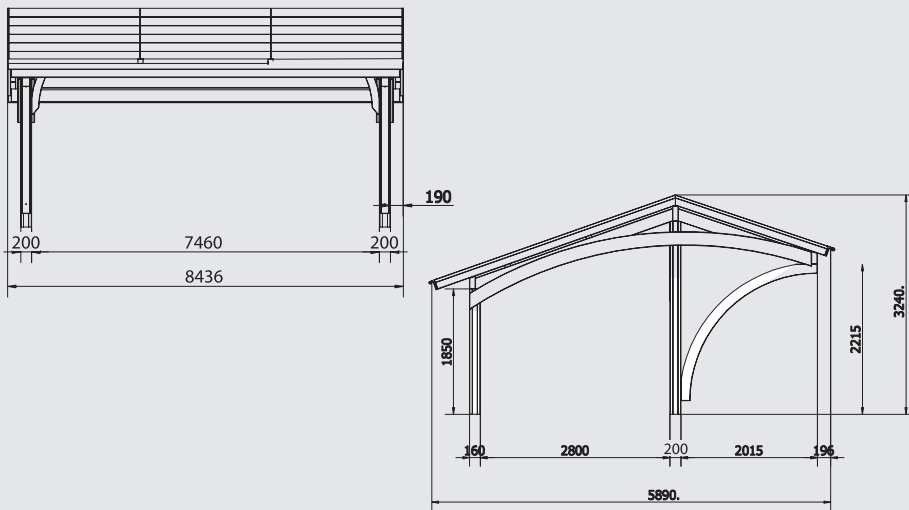

Nowoczesne, atrakcyjne, przyciągające uwagę wzornictwo i lekkość, a zarazem solidność konstrukcji sprawia, że są one postrzegane jako ozdoby w Państwa otoczeniu

MARSYLIA 3 nr ref. CM300