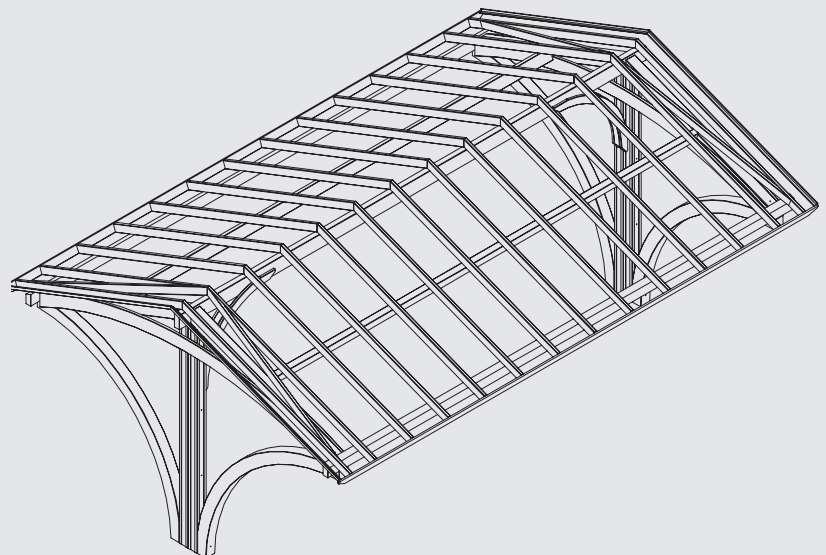

Proponowane przez W4U pokrycia dachowe z francuskiego PVC trapezowego spełniają europejską normę odporności ogniowej M1/A1

LYON 1 nr ref. CL100

SAUMUR 1 nr ref. CS 100

PARYŻ 3 nr ref. CP300

Nowoczesne, atrakcyjne, przyciągające uwagę wzornictwo i lekkość, a zarazem solidność konstrukcji sprawia, że są one postrzegane jako ozdoby w Państwa otoczeniu