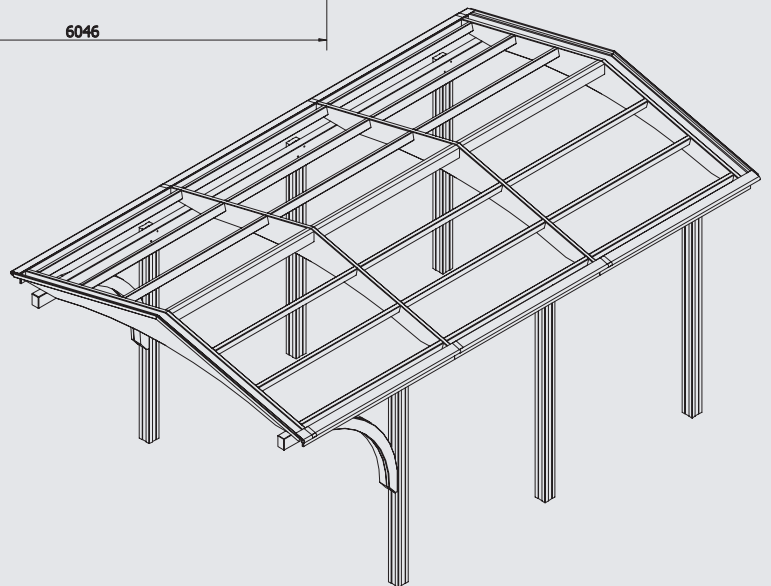

NICEA 1 nr ref. CN100