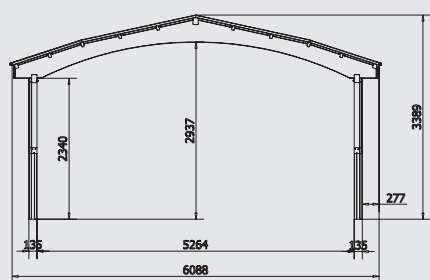

MARSYLIA 3 nr ref. CM300

NICEA 1 nr ref. CN100

To obszerne zadaszanie garażowe doda wartość estetyczną i użytkową w Państwa przestrzeni

NICEA 2 nr ref. CN200

ZADASZENIA BASENÓW / DREWNIANE SALONY WYSTAWOWE