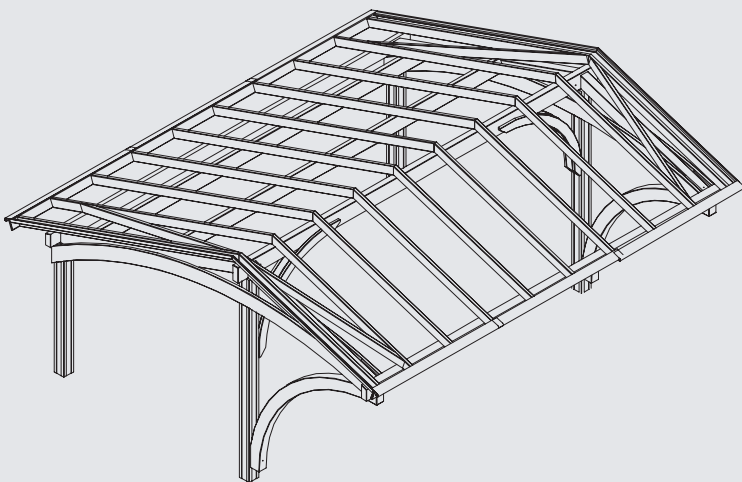

Nowoczesne, atrakcyjne, przyciągające uwagę wzornictwo i lekkość, a zarazem solidność konstrukcji sprawia, że są one postrzegane jako ozdoby w Państwa otoczeniu

MARSYLIA 3 nr ref. CM300