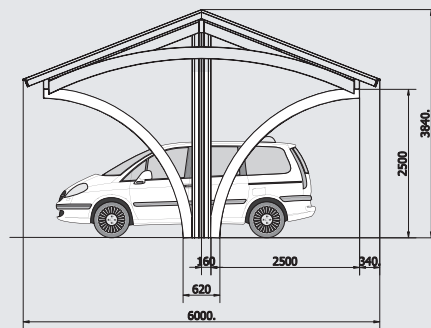

PARYŻ 3 nr ref. CP300