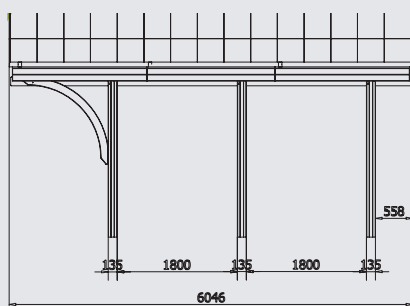

MARSYLIA 3 nr ref. CM300

NICEA 1 nr ref. CN100

To obszerne zadaszanie garażowe doda wartość estetyczną i użytkową w Państwa przestrzeni

NICEA 2 nr ref. CN200

ZADASZENIA BASENÓW / DREWNIANE SALONY WYSTAWOWE