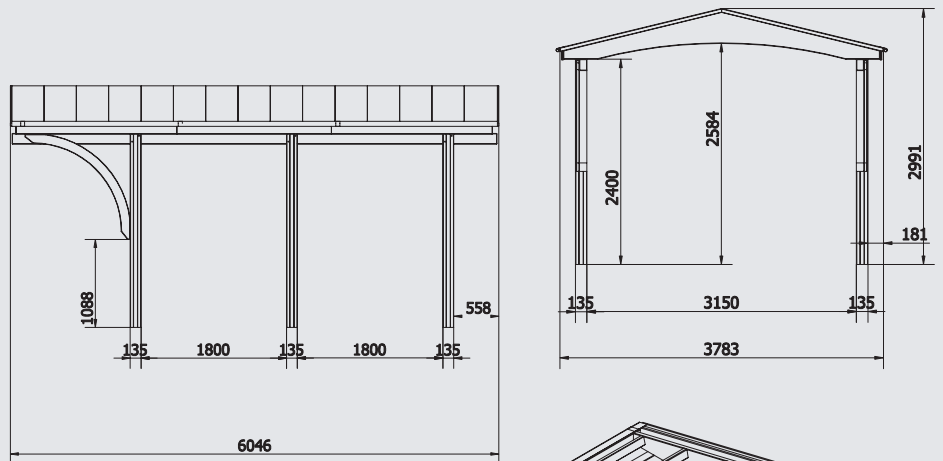

NICEA 1 nr ref. CN100