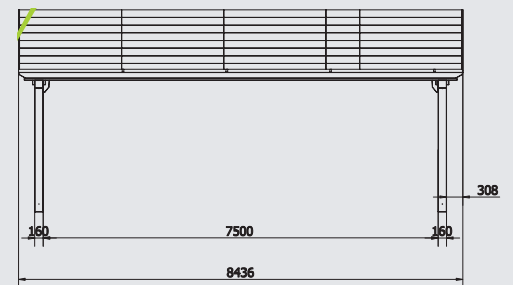

Proponowane przez W4U pokrycia dachowe z francuskiego PVC trapezowego spełniają europejską normę odporności ogniowej M1/A1

LYON 1 nr ref. CL100

SAUMUR 1 nr ref. CS 100

PARYŻ 3 nr ref. CP300

Nowoczesne, atrakcyjne, przyciągające uwagę wzornictwo i lekkość, a zarazem solidność konstrukcji sprawia, że są one postrzegane jako ozdoby w Państwa otoczeniu